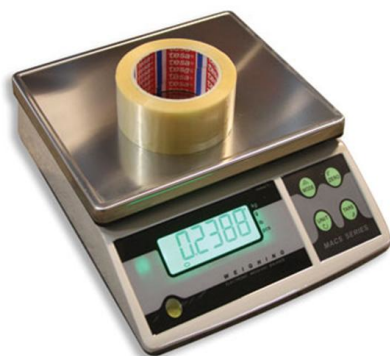

Vågen har stora tydliga LCD siffror.

CE godkänd. 2 års garanti.

Bordsvåg/ Bänkvåg med fin noggrannhet

Art.nummer	Kapacitet/noggrannhet	Storlek plattform (mm)
BV7-02	7kg / 0,2g	260 x 220
BV30-1	30kg / 1g	260 x 220