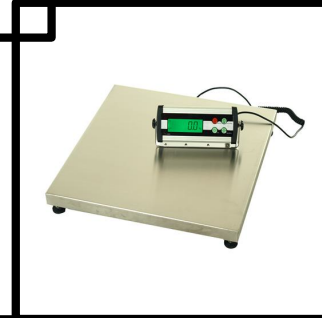

EK INDUSTRIPRODUKTER AB

eip.se

2013
ETABL. 2000