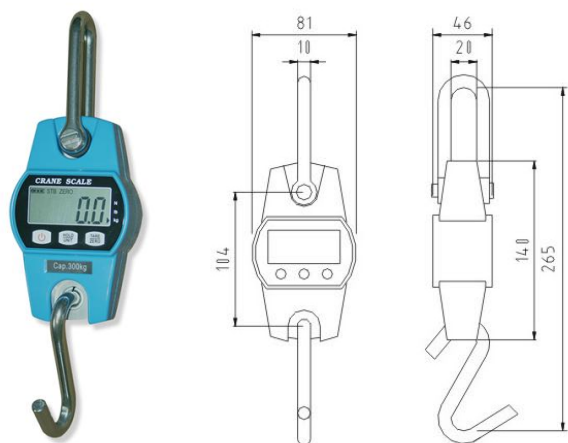

Jaktvåg/ Kranvåg

Art.nummer	Kapacitet/ noggrannhet
KV300	300kg/ 100g

ÖVRIG INFORMATION:

Min vikt 2 kg.

Liten smidig kranvåg / hängvåg med krok och ögla. Drivs med batterier.

Nollställning. Smidig att bära med sig.

Levereras med rostfri ögla och rostfri krok.

20 mm stor LCD display. Automatisk avstängning. Tara. Hold Funktion.

Överbelastnings alarm.

Drivs med 3 st 1,5 volts AAA batterier.

Totalhöjd från Ögla till Krok 265 mm. Total höjd utan krok och ögla 148 mm.

CE godkänd. 2 års garanti.