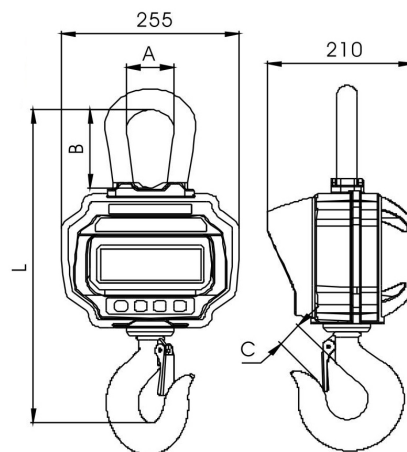

Krokvågar/ Kranvågar med snurrande krok

Art.nummer	Kapacitet/ noggrannhet	Mini capacitet	Vågens egenvikt	Mått (mm)
KV3000	3000kg/ 1kg	20kg	11kg	A 68 B 112 C 33 L 420
KV5000	5000kg/ 2kg	40kg	12,5kg	A 68 B 112 C 36 L 450

ÖVRIG INFORMATION:

Stabila krokvågar med gjutet plåtchassi. Tydlig skala. Levereras med två krokar. Justerbar skruv.

- -Nollställning
- -Tara
- -Hold funktione (fryser viktvisning)
- -Överlast larm
- -Digital kalibrering
- -35mm LED siffror
- -Uppladdningsbara batteri
- -Fjärrkontroll 10m
- -Lätt att använda
- -CE godkänd
- -3 års garanti.